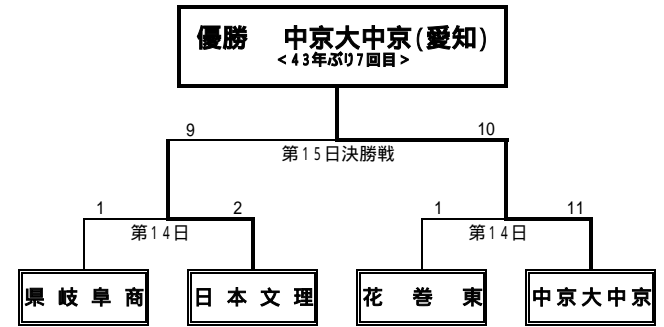

第91回全国高等学校野球選手権大会

組み合わせ

会期	平成21年8月8日(土)から 15日間<雨天順延>	試合開始時間	第1日 10:20 第2日~第4日 8:30 第5日 9:30 第6日~第8日 8:30	12:50 13:30 12:00 11:00 13:30 11:00 13:30 16:00	第9日 9:30 第10日~第11日 8:30 第12日~第14日 11:00 第15日(決勝) 13:00	12:00 11:00 13:30 16:00
会場	阪神甲子園球場	開会式	8月8日(土) 9:00~			

【準決勝・決勝の組み合わせ】

【準々決勝の組み合わせ】

【1~3回戦組み合わせ】