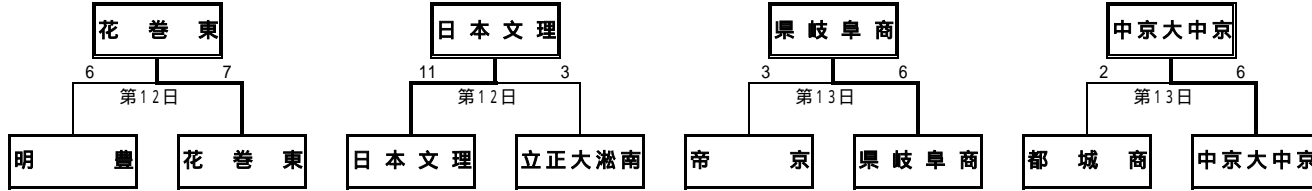

第91回全国高等学校野球選手権大会

組み合わせ

会期	平成21年8月8日(土)から 15日間<雨天順延>	試合開始時間	第1日 10:20 第2日~第4日 8:30 第5日 9:30 第6日~第8日 8:30	12:50 13:30 12:00 11:00 13:30 11:00 13:30 16:00	第9日 9:30 第10日~第11日 8:30 第12日~第14日 11:00 第15日(決勝) 13:00	12:00 11:00 13:30 16:00
会場	阪神甲子園球場	開会式	8月8日(土) 9:00~			

【準決勝・決勝の組み合わせ】

【準々決勝の組み合わせ】

【1~3回戦組み合わせ】